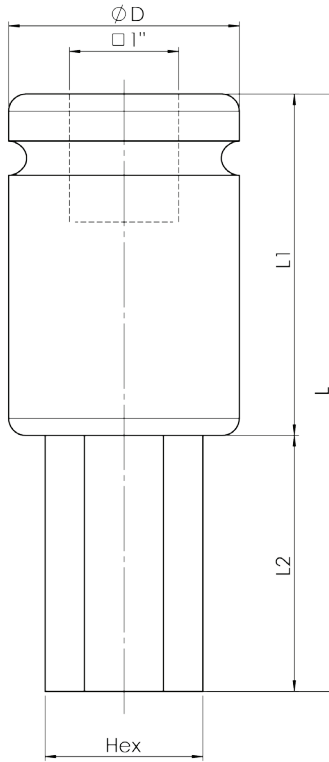

1" MALE DRIVE SOCKETS

HEX	D	L1	L2	L	HEX	D	L1	L2	L
5/16"	54	75	15	90	1 1/8"	54	80	57	137
3/8"	54	75	18	93	29	54	80	58	138
10	54	75	20	95	30	54	85	60	145
12	54	75	24	99	1 3/16"	54	85	63	148
1/2"	54	75	25	100	1 1/4"	54	85	63	148
14	54	75	28	103	32	54	85	64	149
9/16"	54	75	28	103	1 5/16"	56	85	72	157
5/8"	54	75	32	107	34	56	85	72	157
17	54	75	34	109	1 3/8"	56	85	72	157
11/16"	54	75	35	110	36	57	85	72	157
19	54	75	38	113	38	62	85	76	161
3/4"	54	75	38	113	1 1/2"	62	85	76	161
13/16"	54	75	42	117	1 9/16"	68	90	80	170
21	54	75	42	117	41	70	90	83	173
22	54	75	44	119	1 5/8"	70	90	83	173
7/8"	54	75	44	119	42	70	90	84	174
23	54	80	46	126	1 11/16"	71	90	86	176
15/16"	54	80	48	128	1 3/4"	72	90	89	179
24	54	80	48	128	46	73	90	92	182
1"	54	80	51	131	1 13/16"	73	90	92	182
26	54	80	52	132	1 7/8"	78	90	96	186
1 1/16"	54	80	54	134	50	80	90	100	190
27	54	80	54	134	55	88	90	110	200
28	54	80	57	137					